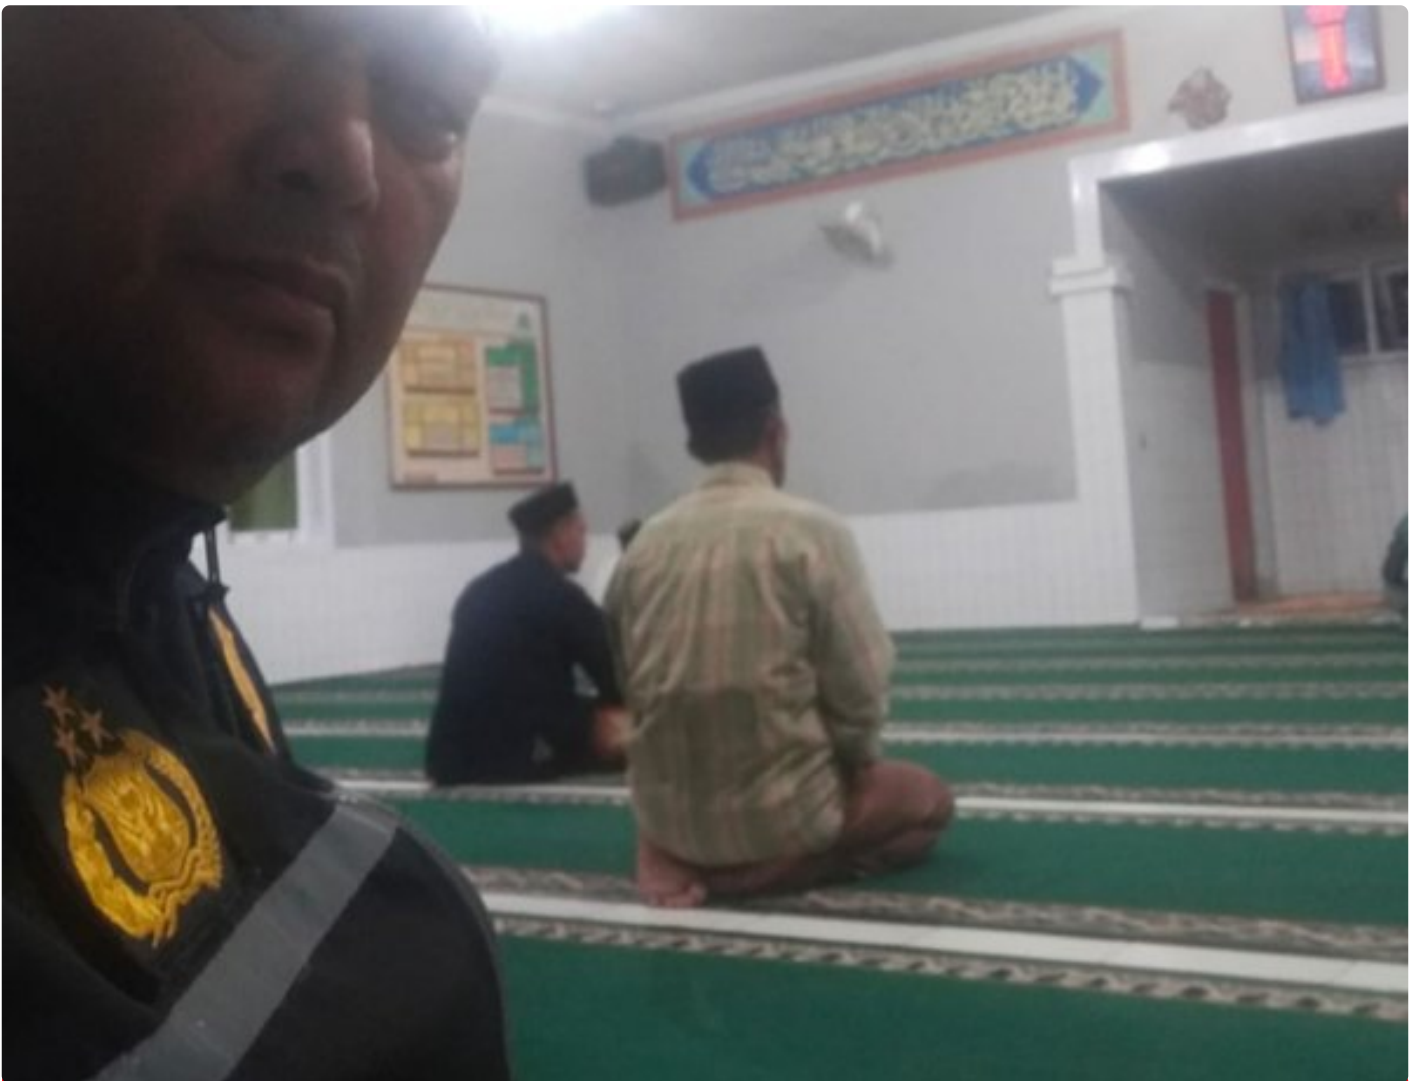

POLSEK

Safari Subuh Polsek Kalapanunggal Polres Sukabumi Jalin Silaturahmi dan Tingkatkan Kamtibmas

Sukabumi - SUKABUMI.POLSEK.ID

Jul 11, 2024 - 10:21

Safari Subuh Polsek Kalapanunggal Polres Sukabumi Jalin Silaturahmi dan Tingkatkan Kamtibmas

Sukabumi, 11 Juli 2024 – Dalam upaya mempererat silaturahmi dan