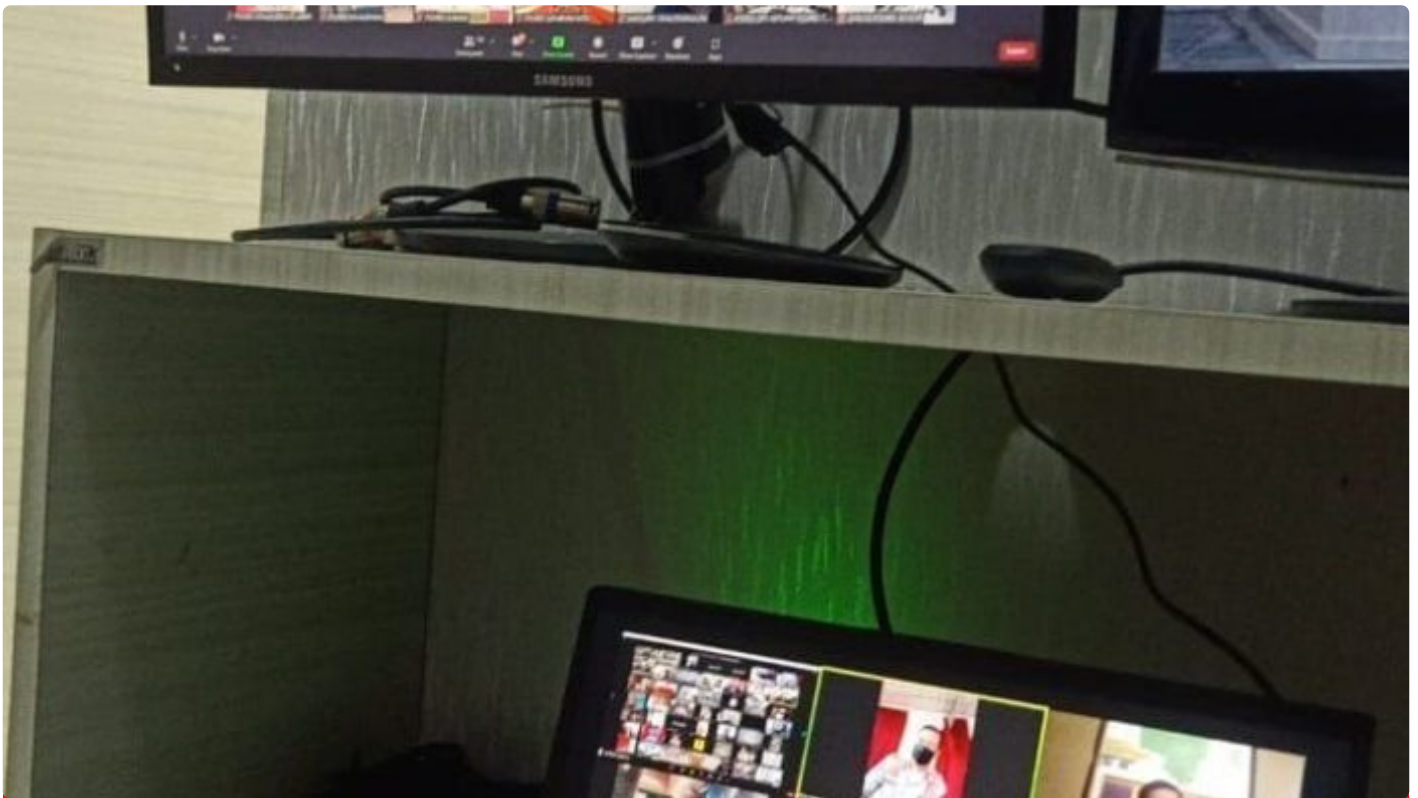

POLSEK

Polres Sukabumi Pantau Arus lalulintas Melalui Perangkat Layar Monitor Command Center

Aa Ruslan Sutisna - SUKABUMI.POLSEK.ID

Jul 23, 2023 - 17:31

Polres Sukabumi Pantau Arus lalulintas Melalui Perangkat Layar Monitor Command Center

Kapolres Sukabumi Akbp Maruly Pardede melalui Kasi TIK Polres Sukabumi Aipda Deni mengatakan, perangkat layar monitor pada Command Center Polres Sukabumi terus di optimalkan guna memantai situasi arus lalulintas di Kawasan wisata Citepus Palabuhanratu dan sekitarnya.