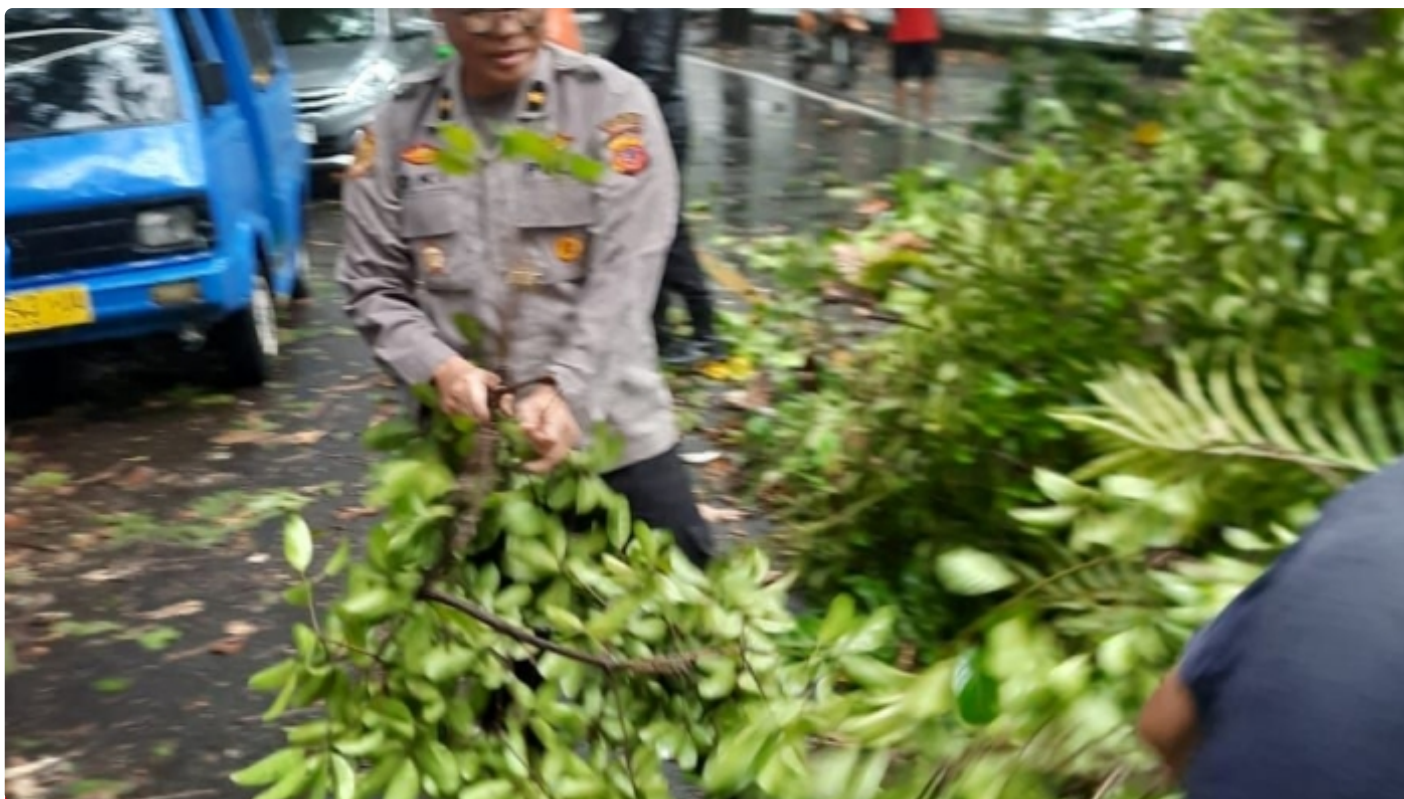

POLSEK

Pohon Tumbang Tutup Jalan Citepus, Polisi Turun Tangan Evakuasi

Aa Ruslan Sutisna - SUKABUMI.POLSEK.ID

Dec 31, 2022 - 13:47

Pohon Tumbang Tutup Jalan Citepus, Polisi Turun Tangan Evakuasi

Sukabumi - Petugas Polisi dari Pos pengamanan Nataru Cikakak Polres Sukabumi berjibaku ditengah hujan mengevakuasi pohon tumbang yang berlokasi di Jalan Raya Citepus Palabuhanratu Kabupaten Sukabumi Jawa Barat, Sabtu (31/12/22) siang ini.

Kegiatan evakuasi pohon tumbang dipimpin Kabag SDM Polres Sukabumi Kompol Oki Eka Kartikayana selaku perwira pengawas Ops Lilin Lodaya 2022 diwilayah barat Kabupaten Sukabumi.

" Pohon tumbang ini terjadi akibat hujan deras dan angin yang turun siang ini, "

ujarnya kepada tim liputan Humas Polres Sukabumi.

Nampak dilokasi petugas gabungan TNI/Polri dengan dibantu masyarakat ditengah guyuran hujan yang cukup deras, masih berupaya untuk membuka jalan yang menghubungkan antara Palabuhanratu ke Cisolok itu.

" Alhamdulillah setengah jalan sudah bisa dilewati kendaraan," ungkap Kompol Oki lagi.

Sampai berita ini diturunkan, evakuasi pohon tumbang oleh anggota yang bertugas di Pos pam Cisolok, TNI dan masyarakat masih terus berlangsung, sementara itu hujan terus mengguyur disepertaran pohon tumbang.