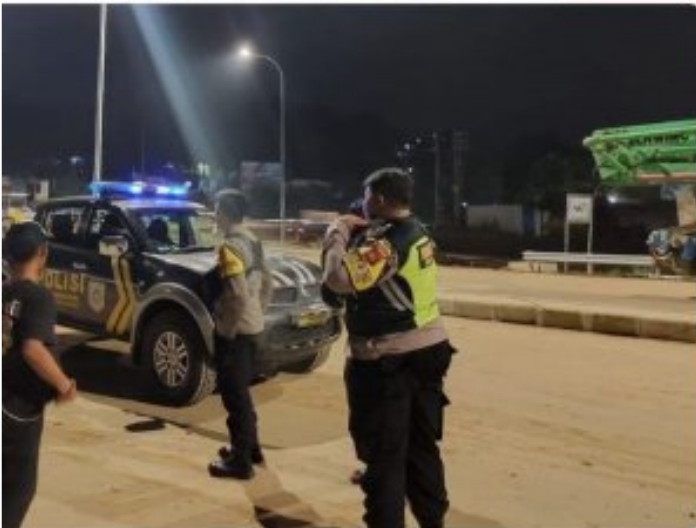

## Patroli Biru KRYD Polsek Parungkuda Antisipasi Gangguan Kamtibmas

Sukabumi - [SUKABUMI.POLSEK.ID](http://SUKABUMI.POLSEK.ID)

Sep 13, 2024 - 13:50

*Patroli Biru KRYD Polsek Parungkuda Antisipasi Gangguan Kamtibmas*

Polsek Parungkuda melaksanakan **Patroli Biru/KRYD (Kegiatan Rutin Yang Ditingkatkan)** guna mengantisipasi gangguan keamanan dan ketertiban masyarakat (GUKAMTIBMAS) di wilayah hukum Polsek Parungkuda. Kegiatan

patroli ini dilakukan oleh anggota jaga yang terdiri dari Aipda Bahari, Bripka Jumadi, dan Brigadir Rahmat.

Patroli dilakukan di beberapa lokasi yang dianggap rawan di wilayah hukum Polsek Parungkuda, antara lain:

1. Jalan Raya Siliwangi, Parungkuda
2. Wilayah Desa Sundawenang
3. Wilayah Desa Bojongkokosan
4. Wilayah Desa Pondokkasolandeuh

Patroli ini bertujuan untuk mengantisipasi tindak kriminalitas seperti pencurian dengan kekerasan (curas), pencurian dengan pemberatan (curat), dan pencurian kendaraan bermotor (curanmor), serta untuk mencegah aktivitas geng motor di Kecamatan Parungkuda.